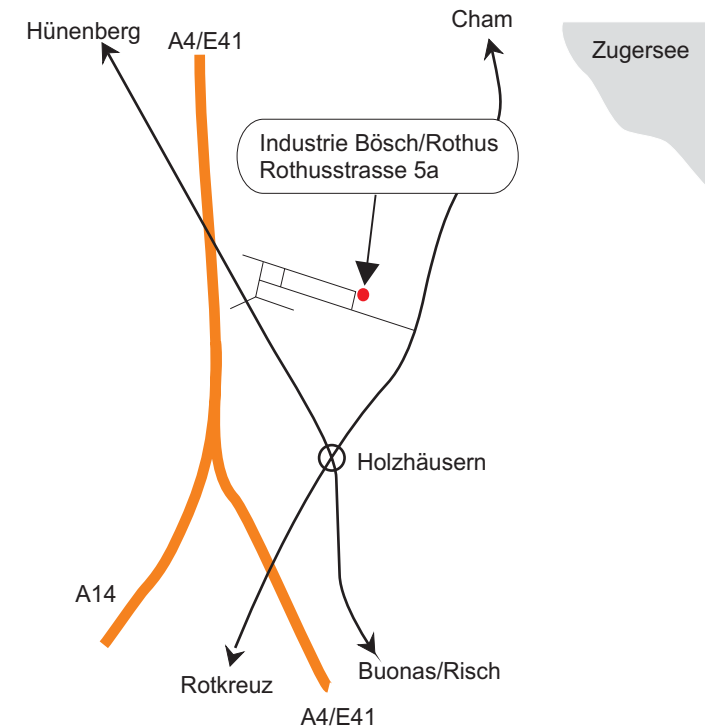

Wegbeschreibung ZIRKON AG

Entfernungen

10 Min. von ZUG
20 Min. von LUZERN
20 Min. von SCHWYZ
40 Min. von ZÜRICH
60 Min. von BASEL

Anfahrt

Von Rotkreuz: Nach Autobahnzubringer Kreisverkehr 2. Ausfahrt Richtung Cham verlassen, nach 700m links abbiegen Wegweiser Industriegebiet Bösch/Rothus. Nach Restaurant/Motel (gelbes Haus) rechts abbiegen. Nach 30m befindet sich unser Geschäft an der Rothustr. 5a rechter Hand im Erdgeschoss.

Von Cham: Nach Ausgang Ortschaft Cham immer geradeaus fahren. 700m vor dem Kreisverkehr Holzhäusern, rechts abbiegen Wegweiser Industriegebiet Bösch/Rothus. Nach Restaurant/Motel (gelbes Haus) rechts abbiegen. Nach 30m befindet sich unser Geschäft an der Rothustr. 5a rechter Hand im Erdgeschoss.